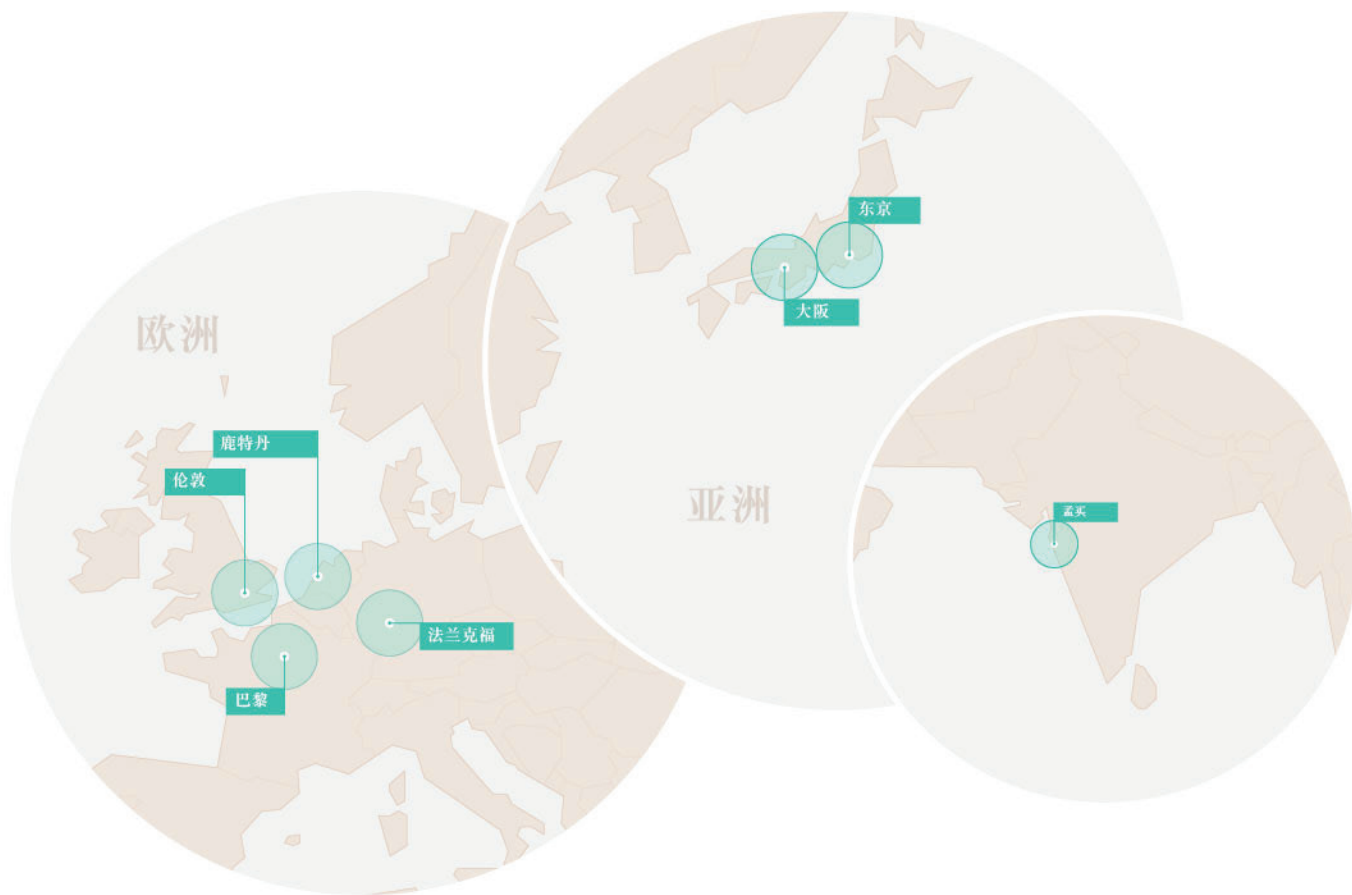

安全性

- IT 空间由惰性
气体灭火系统保护
- 消防栓和灭火器
设于附属区域
- 基于 VESDA 的预警系统
- 高灵敏度烟雾探测器
- 全天 24 小时现场安保

- 多层次物理安全，以生物特征识别系统
为支持
- 每层均设防尾随门，
防止擅入 — 若前一组门处于开启状态，
则后一组门被设定为保持关闭状态

我们的运营商中立数据中心位置

法国

Colt DCS 巴黎西南部数据中心

德国

Colt DCS 法兰克福市区数据中心
Colt DCS 法兰克福西区数据中心