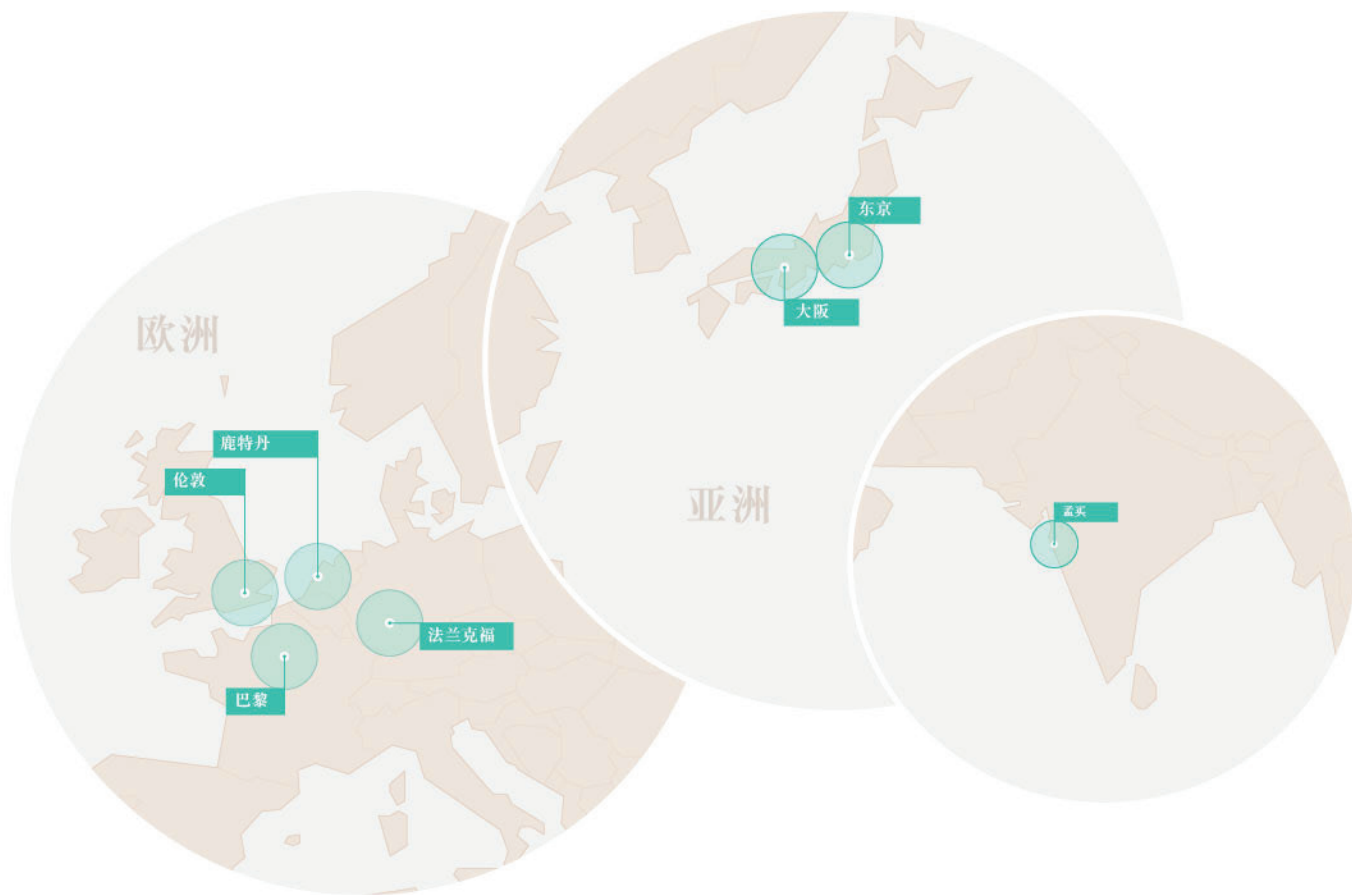

安全性

- 氮气灭火器设于 IT 空间
- 消防栓和灭火器设于附属区域
- 高灵敏度烟雾探测系统
- 全天候24小时现场安保
- 闭路监控、身份证件和生物特征识别
- 监控摄像头录制 — 监控录像保存 90 天

我们的运营商中立数据中心位置

法国

Colt DCS 巴黎西南部数据中心

德国

Colt DCS 法兰克福市区数据中心
Colt DCS 法兰克福西区数据中心

印度