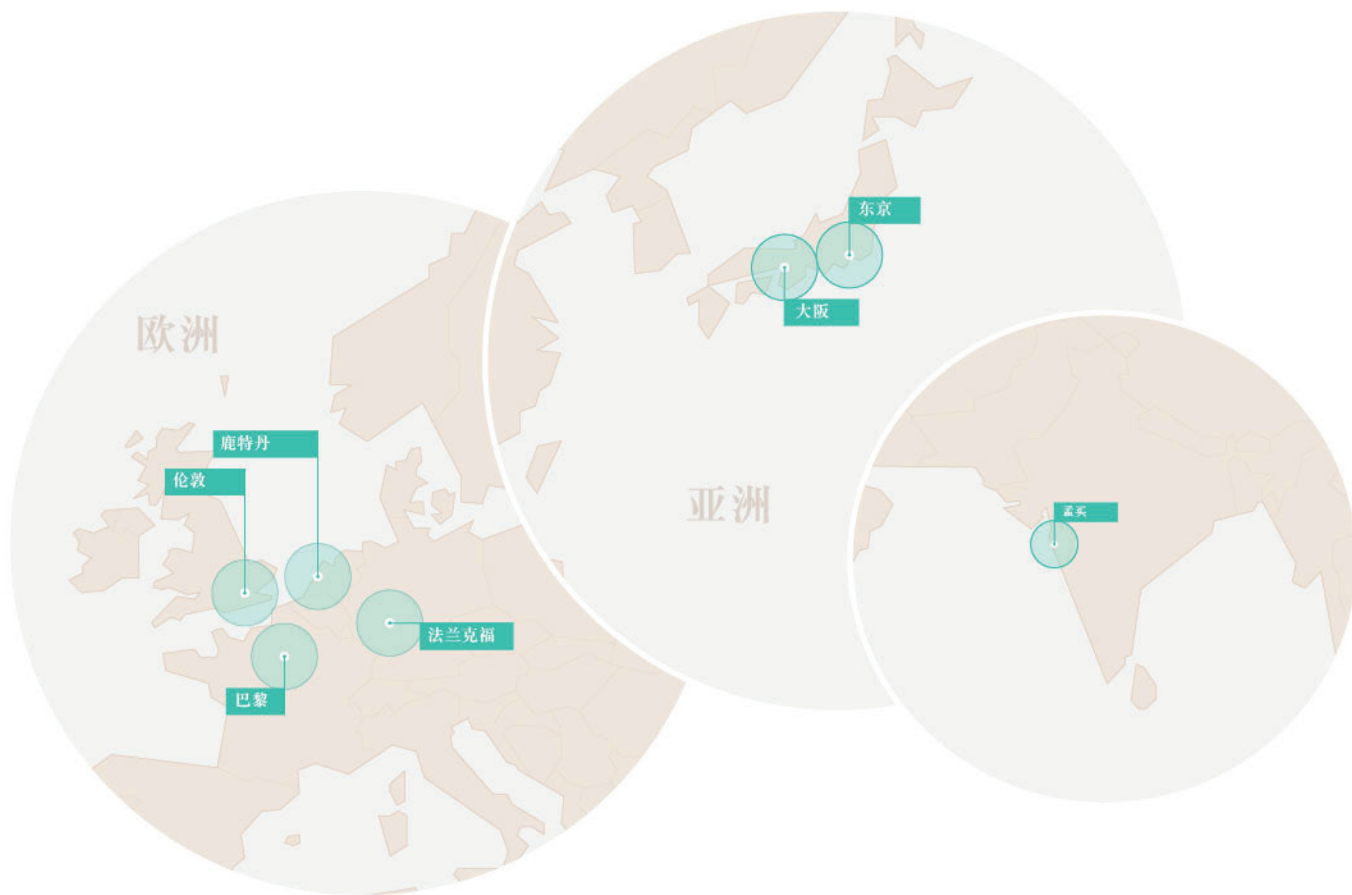

我们的运营商中立数据中心位置

法国

Colt DCS 巴黎西南部数据中心

德国

Colt DCS 法兰克福市区数据中心
Colt DCS 法兰克福西区数据中心

印度

Colt DCS 孟买数据中心

日本