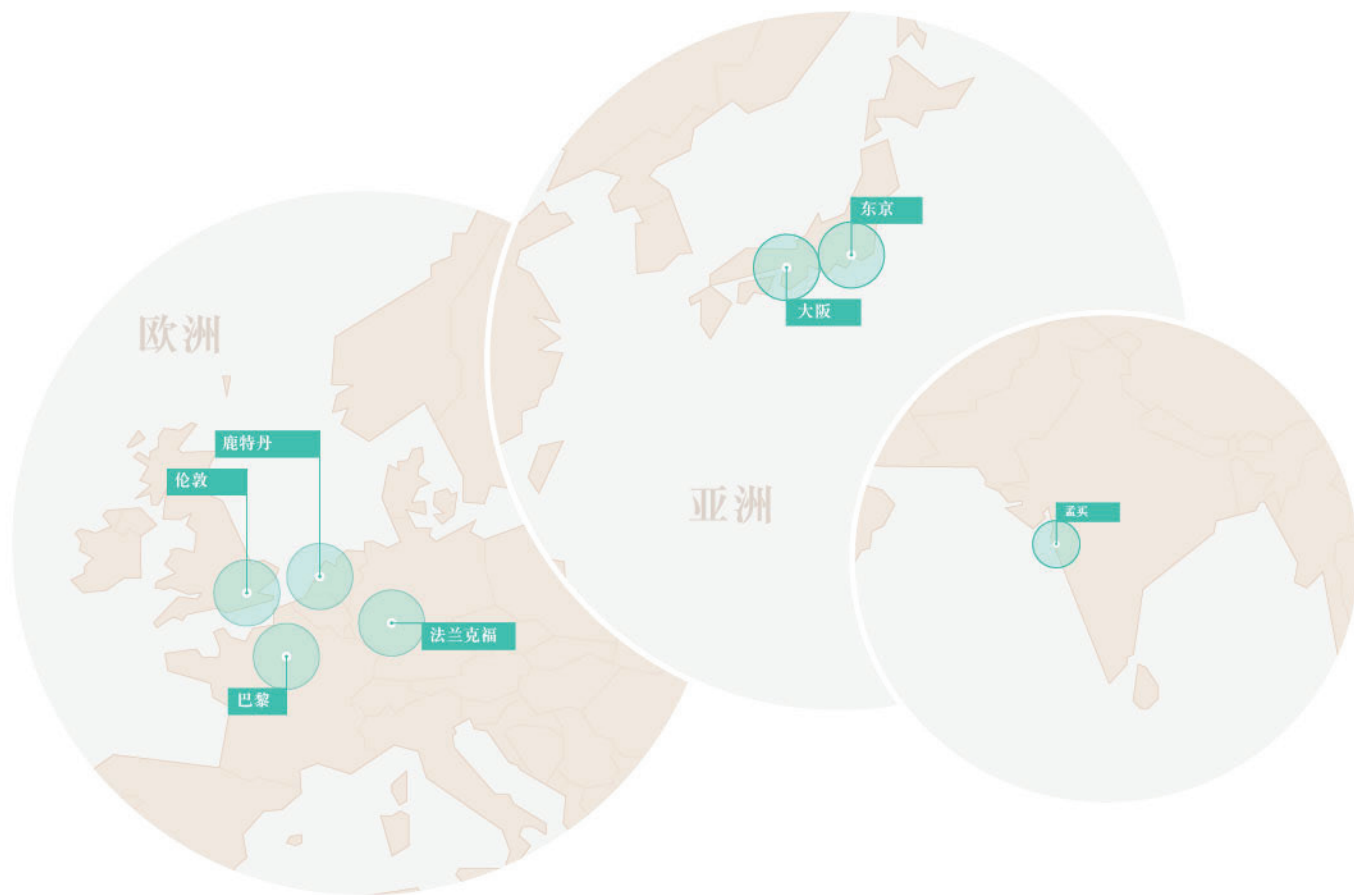

## 环境保护

- 无环境署指定洪灾风险
- 临近法兰克福国际机场
- 通过高速公路可抵达市中心

## 我们的运营商中立数据中心位置